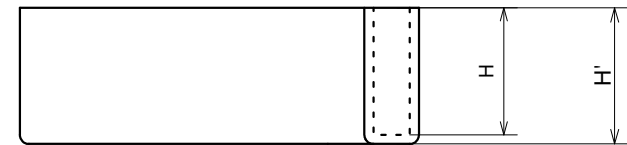

L (左)

R (右)

ブラック				ホワイト	
品番	サイズ	W×L×H×D (W'×L'×H'×D')		品番	サイズ
EA30201-4030	R30×40E (右)	40×30×13×3 (44×34×15×7)		EB30201-4030	R30×40E (右)
EA30201-3040	L30×40E (左)	40×30×13×3 (44×34×15×7)		EB30201-3040	L30×40E (左)
グレー		アイボリー		イエロー	
品番	サイズ	品番	サイズ	品番	サイズ
EC30201-4030	R30×40E (右)	ED30201-4030	R30×40E (右)	EE30201-4030	R30×40E (右)
EC30201-3040	L30×40E (左)	ED30201-3040	L30×40E (左)	EE30201-3040	L30×40E (左)
ブルー		レッド		ブラウン	
品番	サイズ	品番	サイズ	品番	サイズ
EF30201-4030	R30×40E (右)	EG30201-4030	R30×40E (右)	EH30201-4030	R30×40E (右)
EF30201-3040	L30×40E (左)	EG30201-3040	L30×40E (左)	EH30201-3040	L30×40E (左)

品名 PRODUCT NAME			サイズ SIZE	
EL L型ブラケット用不等辺アングルキャップ			R30×40E L30×40E	
材質 MATERIAL		色 COLOR		
エラストマー (TPE)		(右)ブラック・ホワイト・グレー・アイボリー (左)イエロー・ブルー・レッド・ブラウン		
品番 PARTS NO.	縮尺 SCALE	担当 IN CHARGE	製図 DRAWN	
30201-	Non	A.Kaneshige	21.03.26	