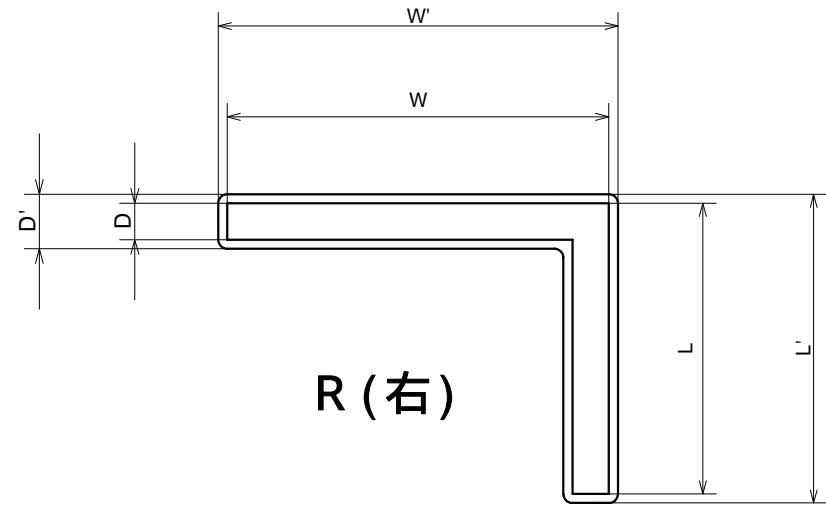

L (左)

R (右)

ブラック				ホワイト	
品番	サイズ	W×L×H×D (W'×L'×H'×D')		品番	サイズ
EA30201-4030	R30×40E (右)	40×30×13×3 (44×34×15×7)		EB30201-4030	R30×40E (右)
EA30201-3040	L30×40E (左)	40×30×13×3 (44×34×15×7)		EB30201-3040	L30×40E (左)
グレー		アイボリー		イエロー	
品番	サイズ	品番	サイズ	品番	サイズ
EC30201-4030	R30×40E (右)	ED30201-4030	R30×40E (右)	EE30201-4030	R30×40E (右)
EC30201-3040	L30×40E (左)	ED30201-3040	L30×40E (左)	EE30201-3040	L30×40E (左)
ブルー		レッド		ブラウン	
品番	サイズ	品番	サイズ	品番	サイズ
EF30201-4030	R30×40E (右)	EG30201-4030	R30×40E (右)	EH30201-4030	R30×40E (右)
EF30201-3040	L30×40E (左)	EG30201-3040	L30×40E (左)	EH30201-3040	L30×40E (左)

品名 PRODUCT NAME			サイズ SIZE	
EL L型ブラケット用不等辺アングルキャップ			R30×40E L30×40E	
材質 MATERIAL		色 COLOR		
エラストマー (TPE)		(右)ブラック・ホワイト・グレー・アイボリー (左)イエロー・ブルー・レッド・ブラウン		
品番 PARTS NO.	縮尺 SCALE	担当 IN CHARGE	製図 DRAWN	
30201-	Non	A.Kaneshige	21.03.26	