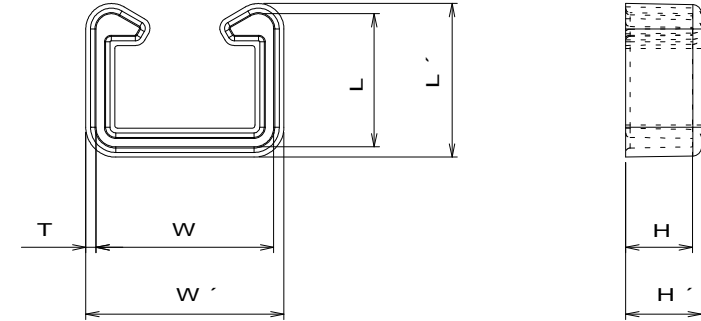

サイズ15・20

サイズ30・45・75

品番	サイズ	W1×W2 X H X T (W1' × W2' X H')		品番	サイズ
EA30205-0015	15	40×15 X 15 X 1.6 (44 × 19 X 17)		EB30205-0015	15
EA30205-0020	20	40×20 X 15 X 1.6 (44 × 24 X 17)		EB30205-0020	20
EA30205-0030	30	40×30 X 15 X 2.0 (44 × 34 X 17)		EB30205-0030	30
EA30205-0045	45	40×45 X 15 X 2.0 (44 × 49 X 17)		EB30205-0045	45
EA30205-0075	75	40×75 X 15 X 2.0 (44 × 79 X 17)		EB30205-0075	75
グレー		アイボリー		イエロー	
品番	サイズ	品番	サイズ	品番	サイズ
EC30205-0015	15	ED30205-0015	15	EE30205-0015	15
EC30205-0020	20	ED30205-0020	20	EE30205-0020	20
EC30205-0030	30	ED30205-0030	30	EE30205-0030	30
EC30205-0045	45	ED30205-0045	45	EE30205-0045	45
EC30205-0075	75	ED30205-0075	75	EE30205-0075	75
ブルー		レッド		ブラウン	
品番	サイズ	品番	サイズ	品番	サイズ
EF30205-0015	15	EG30205-0015	15	EH30205-0015	15
EF30205-0020	20	EG30205-0020	20	EH30205-0020	20
EF30205-0030	30	EG30205-0030	30	EH30205-0030	30
EF30205-0045	45	EG30205-0045	45	EH30205-0045	45
EF30205-0075	75	EG30205-0075	75	EH30205-0075	75

品名 PRODUCT NAME		サイズ SIZE	
ELダクターレールキャップ		15-75	
材質 MATERIAL	色 COLOR		
エラストマー (TPE)	ブラック・ホワイト・グレー・アイボリー イエロー・ブルー・レッド・ブラウン		
品番 PARTS NO.	縮尺 SCALE	担当 IN CHARGE	製図 DRAWN
30205-	Non	M.Suga	21.06.05