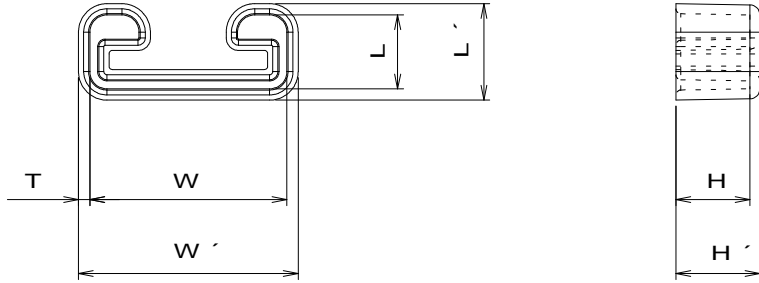

サイズ15・20

サイズ30・45・75

品番	サイズ	W1×W2 X H X T (W1' × W2' X H')		品番	サイズ
EA30205-0015	15	40×15 X 15 X 1.6 (44 × 19 X 17)		EB30205-0015	15
EA30205-0020	20	40×20 X 15 X 1.6 (44 × 24 X 17)		EB30205-0020	20
EA30205-0030	30	40×30 X 15 X 2.0 (44 × 34 X 17)		EB30205-0030	30
EA30205-0045	45	40×45 X 15 X 2.0 (44 × 49 X 17)		EB30205-0045	45
EA30205-0075	75	40×75 X 15 X 2.0 (44 × 79 X 17)		EB30205-0075	75
グレー		アイボリー		イエロー	
品番	サイズ	品番	サイズ	品番	サイズ
EC30205-0015	15	ED30205-0015	15	EE30205-0015	15
EC30205-0020	20	ED30205-0020	20	EE30205-0020	20
EC30205-0030	30	ED30205-0030	30	EE30205-0030	30
EC30205-0045	45	ED30205-0045	45	EE30205-0045	45
EC30205-0075	75	ED30205-0075	75	EE30205-0075	75
ブルー		レッド		ブラウン	
品番	サイズ	品番	サイズ	品番	サイズ
EF30205-0015	15	EG30205-0015	15	EH30205-0015	15
EF30205-0020	20	EG30205-0020	20	EH30205-0020	20
EF30205-0030	30	EG30205-0030	30	EH30205-0030	30
EF30205-0045	45	EG30205-0045	45	EH30205-0045	45
EF30205-0075	75	EG30205-0075	75	EH30205-0075	75

品名 PRODUCT NAME		サイズ SIZE	
ELダクターレールキャップ		15-75	
材質 MATERIAL	色 COLOR		
エラストマー (TPE)	ブラック・ホワイト・グレー・アイボリー イエロー・ブルー・レッド・ブラウン		
品番 PARTS NO.	縮尺 SCALE	担当 IN CHARGE	製図 DRAWN
30205-	Non	M.Suga	21.06.05