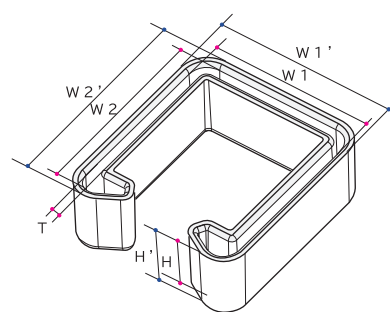

【サイズ展開】

15

20

30

45

75

15~20 サイズ

30~75 サイズ

※H寸法=はめ込み深さ

● 内寸
● 外寸

品番	ブラック [Black]		ホワイト [White]	グレー [Gray]	アイボリー [Ivory]	イエロー [Yellow]	ブルー [Blue]	レッド [Red]	ブラウン [Brown]
	サイズ	W1 x W2 x H x T (W1' x W2' x H')	品番	品番	品番	品番	品番	品番	品番
EA30205-0015	15	40x15x15x1.6(44x19x17)	EB30205-0015	EC30205-0015	ED30205-0015	EE30205-0015	EF30205-0015	EG30205-0015	EH30205-0015
EA30205-0020	20	40x20x15x1.6(44x24x17)	EB30205-0020	EC30205-0020	ED30205-0020	EE30205-0020	EF30205-0020	EG30205-0020	EH30205-0020
EA30205-0030	30	40x30x15x2.0(44x34x17)	EB30205-0030	EC30205-0030	ED30205-0030	EE30205-0030	EF30205-0030	EG30205-0030	EH30205-0030
EA30205-0045	45	40x45x15x2.0(44x49x17)	EB30205-0045	EC30205-0045	ED30205-0045	EE30205-0045	EF30205-0045	EG30205-0045	EH30205-0045
EA30205-0075	75	40x75x15x2.0(44x49x17)	EB30205-0075	EC30205-0075	ED30205-0075	EE30205-0075	EF30205-0075	EG30205-0075	EH30205-0075