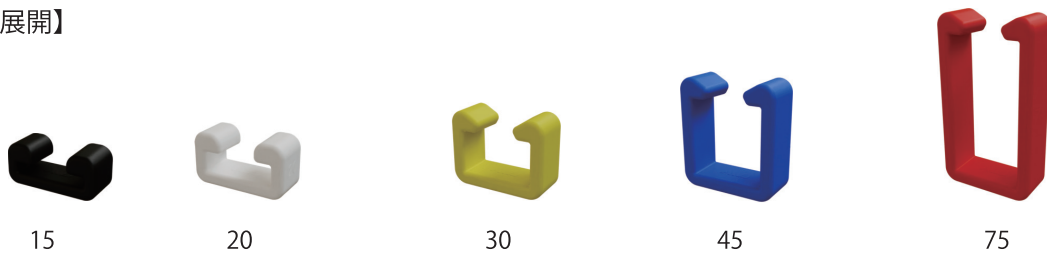

グレー
[Gray]

アイボリー
[Ivory]

イエロー
[Yellow]

ブルー
[Blue]

レッド
[Red]

ブラウン
[Brown]

【対応メーカー】

メーカー名	製品名
カナフジ電工株式会社	ハイダフター
ネグロス電工株式会社	ダクターチャンネル
丸井産業株式会社	チャンネルレール
南電機株式会社	ダクトハンガー
パナソニック電工株式会社	Eハンガー
八州電工株式会社	レールエースDタイプ

【サイズ展開】

15

20

30

45

75

15~20 サイズ

30~75 サイズ

※H寸法=はめ込み深さ

● 内寸
● 外寸

品番	ブラック [Black]		ホワイト [White]	グレー [Gray]	アイボリー [Ivory]	イエロー [Yellow]	ブルー [Blue]	レッド [Red]	ブラウン [Brown]
	サイズ	W1 x W2 x H x T (W1' x W2' x H')	品番	品番	品番	品番	品番	品番	品番
EA30205-0015	15	40x15x15x1.6(44x19x17)	EB30205-0015	EC30205-0015	ED30205-0015	EE30205-0015	EF30205-0015	EG30205-0015	EH30205-0015
EA30205-0020	20	40x20x15x1.6(44x24x17)	EB30205-0020	EC30205-0020	ED30205-0020	EE30205-0020	EF30205-0020	EG30205-0020	EH30205-0020
EA30205-0030	30	40x30x15x2.0(44x34x17)	EB30205-0030	EC30205-0030	ED30205-0030	EE30205-0030	EF30205-0030	EG30205-0030	EH30205-0030
EA30205-0045	45	40x45x15x2.0(44x49x17)	EB30205-0045	EC30205-0045	ED30205-0045	EE30205-0045	EF30205-0045	EG30205-0045	EH30205-0045
EA30205-0075	75	40x75x15x2.0(44x49x17)	EB30205-0075	EC30205-0075	ED30205-0075	EE30205-0075	EF30205-0075	EG30205-0075	EH30205-0075