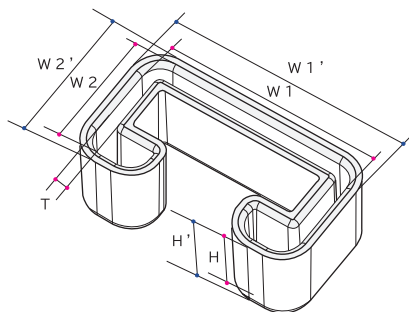

【サイズ展開】

15

20

30

45

75

15~20 サイズ

30~75 サイズ

※H寸法=はめ込み深さ

● 内寸
● 外寸

品番	ブラック [Black]		ホワイト [White]	グレー [Gray]	アイボリー [Ivory]	イエロー [Yellow]	ブルー [Blue]	レッド [Red]	ブラウン [Brown]
	サイズ	W1 x W2 x H x T (W1' x W2' x H')	品番	品番	品番	品番	品番	品番	品番
EA30205-0015	15	40x15x15x1.6(44x19x17)	EB30205-0015	EC30205-0015	ED30205-0015	EE30205-0015	EF30205-0015	EG30205-0015	EH30205-0015
EA30205-0020	20	40x20x15x1.6(44x24x17)	EB30205-0020	EC30205-0020	ED30205-0020	EE30205-0020	EF30205-0020	EG30205-0020	EH30205-0020
EA30205-0030	30	40x30x15x2.0(44x34x17)	EB30205-0030	EC30205-0030	ED30205-0030	EE30205-0030	EF30205-0030	EG30205-0030	EH30205-0030
EA30205-0045	45	40x45x15x2.0(44x49x17)	EB30205-0045	EC30205-0045	ED30205-0045	EE30205-0045	EF30205-0045	EG30205-0045	EH30205-0045
EA30205-0075	75	40x75x15x2.0(44x49x17)	EB30205-0075	EC30205-0075	ED30205-0075	EE30205-0075	EF30205-0075	EG30205-0075	EH30205-0075