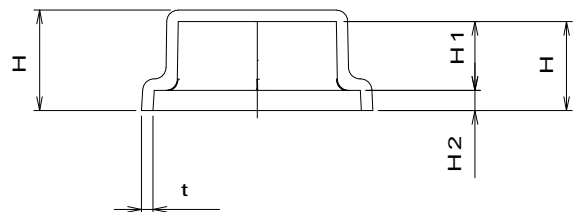

断面 A-A

ブラック									
品番	サイズ	A	B	B'	H1	H2	H'	H''	t
EA30212-W006	M6	10	13.2	16.2	5	1.8	6.8	8.3	1.5
EA30212-W008	M8	13	17.7	20.7	6.5	1.8	8.3	9.8	1.5
EA30212-W010	M10	17	21.7	24.7	8	2.2	10.2	11.7	1.5
EA30212-W012	M12	19	25.3	29.3	8	2.8	10.8	12.8	2
EA30212-W016	M16	24	31.3	35.3	10	3.3	13.3	15.3	2
EA30212-W020	M20	30	38.3	42.3	13	3.3	16.3	18.3	2
EA30212-W022	M22	32	40.3	45.3	14	3.3	17.3	19.8	2.5
EA30212-W024	M24	36	45.4	50.4	15	4.4	19.4	21.9	2.5
ホワイト		グレー				アイボリー			
品番	サイズ	品番	サイズ	品番	サイズ	品番	サイズ	品番	サイズ
EB30212-W006	M6	EC30212-W006	M6	ED30212-W006	M6	EB30212-W008	M8	EC30212-W008	M8
EB30212-W008	M8	EC30212-W008	M8	ED30212-W008	M8	EB30212-W010	M10	EC30212-W010	M10
EB30212-W010	M10	EC30212-W010	M10	ED30212-W010	M10	EB30212-W012	M12	EC30212-W012	M12
EB30212-W012	M12	EC30212-W012	M12	ED30212-W012	M12	EB30212-W016	M16	EC30212-W016	M16
EB30212-W016	M16	EC30212-W016	M16	ED30212-W016	M16	EB30212-W020	M20	EC30212-W020	M20
EB30212-W020	M20	EC30212-W020	M20	ED30212-W020	M20	EB30212-W022	M22	EC30212-W022	M22
EB30212-W022	M22	EC30212-W022	M22	ED30212-W022	M22	EB30212-W024	M24	EC30212-W024	M24
EB30212-W024	M24	EC30212-W024	M24	ED30212-W024	M24				
イエロー		ブルー				レッド			
品番	サイズ	品番	サイズ	品番	サイズ	品番	サイズ	品番	サイズ
EE30212-W006	M6	EF30212-W006	M6	EG30212-W006	M6	EE30212-W008	M8	EF30212-W008	M8
EE30212-W008	M8	EF30212-W008	M8	EG30212-W008	M8	EE30212-W010	M10	EF30212-W010	M10
EE30212-W010	M10	EF30212-W010	M10	EG30212-W010	M10	EE30212-W012	M12	EF30212-W012	M12
EE30212-W012	M12	EF30212-W012	M12	EG30212-W012	M12	EE30212-W016	M16	EF30212-W016	M16
EE30212-W016	M16	EF30212-W016	M16	EG30212-W016	M16	EE30212-W020	M20	EF30212-W020	M20
EE30212-W020	M20	EF30212-W020	M20	EG30212-W020	M20	EE30212-W022	M22	EF30212-W022	M22
EE30212-W022	M22	EF30212-W022	M22	EG30212-W022	M22	EE30212-W024	M24	EF30212-W024	M24
EE30212-W024	M24	EF30212-W024	M24	EG30212-W024	M24				
ブラウン									
品番	サイズ								
EH30212-W006	M6								
EH30212-W008	M8								
EH30212-W010	M10								
EH30212-W012	M12								
EH30212-W016	M16								
EH30212-W020	M20								
EH30212-W022	M22								
EH30212-W024	M24								

品名 PRODUCT NAME		サイズ SIZE	
EL六角ボルトワッシャー付キャップ		M6 - M12	
材質 MATERIAL		色 COLOR	
エラストマー (TPE)		ブラック・ホワイト・グレー・アイボリー イエロー・ブルー・レッド・ブラウン	
品番 PARTS NO.	縮尺 SCALE	担当 IN CHARGE	製図 DRAWN
30212-	Non	M.Suga	22.04.05

AWJ AWJ株式会社