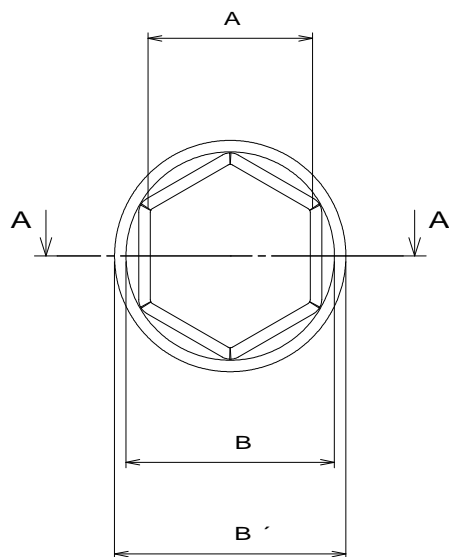

断面 A-A

ブラック									
品番	サイズ	A	B	B'	H1	H2	H'	H''	t
EA30212-W006	M6	10	13.2	16.2	5	1.8	6.8	8.3	1.5
EA30212-W008	M8	13	17.7	20.7	6.5	1.8	8.3	9.8	1.5
EA30212-W010	M10	17	21.7	24.7	8	2.2	10.2	11.7	1.5
EA30212-W012	M12	19	25.3	29.3	8	2.8	10.8	12.8	2
EA30212-W016	M16	24	31.3	35.3	10	3.3	13.3	15.3	2
EA30212-W020	M20	30	38.3	42.3	13	3.3	16.3	18.3	2
EA30212-W022	M22	32	40.3	45.3	14	3.3	17.3	19.8	2.5
EA30212-W024	M24	36	45.4	50.4	15	4.4	19.4	21.9	2.5
ホワイト		グレー				アイボリー			
品番	サイズ	品番	サイズ	品番	サイズ	品番	サイズ	品番	サイズ
EB30212-W006	M6	EC30212-W006	M6	ED30212-W006	M6	EB30212-W008	M8	EC30212-W008	M8
EB30212-W008	M8	EC30212-W008	M8	ED30212-W008	M8	EB30212-W010	M10	EC30212-W010	M10
EB30212-W010	M10	EC30212-W010	M10	ED30212-W010	M10	EB30212-W012	M12	EC30212-W012	M12
EB30212-W012	M12	EC30212-W012	M12	ED30212-W012	M12	EB30212-W016	M16	EC30212-W016	M16
EB30212-W016	M16	EC30212-W016	M16	ED30212-W016	M16	EB30212-W020	M20	EC30212-W020	M20
EB30212-W020	M20	EC30212-W020	M20	ED30212-W020	M20	EB30212-W022	M22	EC30212-W022	M22
EB30212-W022	M22	EC30212-W022	M22	ED30212-W022	M22	EB30212-W024	M24	EC30212-W024	M24
EB30212-W024	M24	EC30212-W024	M24	ED30212-W024	M24				
イエロー		ブルー				レッド			
品番	サイズ	品番	サイズ	品番	サイズ	品番	サイズ	品番	サイズ
EE30212-W006	M6	EF30212-W006	M6	EG30212-W006	M6	EE30212-W008	M8	EF30212-W008	M8
EE30212-W008	M8	EF30212-W008	M8	EG30212-W008	M8	EE30212-W010	M10	EF30212-W010	M10
EE30212-W010	M10	EF30212-W010	M10	EG30212-W010	M10	EE30212-W012	M12	EF30212-W012	M12
EE30212-W012	M12	EF30212-W012	M12	EG30212-W012	M12	EE30212-W016	M16	EF30212-W016	M16
EE30212-W016	M16	EF30212-W016	M16	EG30212-W016	M16	EE30212-W020	M20	EF30212-W020	M20
EE30212-W020	M20	EF30212-W020	M20	EG30212-W020	M20	EE30212-W022	M22	EF30212-W022	M22
EE30212-W022	M22	EF30212-W022	M22	EG30212-W022	M22	EE30212-W024	M24	EF30212-W024	M24
EE30212-W024	M24	EF30212-W024	M24	EG30212-W024	M24				
ブラウン									
品番	サイズ								
EH30212-W006	M6								
EH30212-W008	M8								
EH30212-W010	M10								
EH30212-W012	M12								
EH30212-W016	M16								
EH30212-W020	M20								
EH30212-W022	M22								
EH30212-W024	M24								

品名 PRODUCT NAME		サイズ SIZE	
EL六角ボルトワッシャー付キャップ		M6 - M12	
材質 MATERIAL		色 COLOR	
エラストマー (TPE)		ブラック・ホワイト・グレー・アイボリー イエロー・ブルー・レッド・ブラウン	
品番 PARTS NO.	縮尺 SCALE	担当 IN CHARGE	製図 DRAWN
30212-	Non	M.Suga	22.04.05

AWJ AWJ株式会社