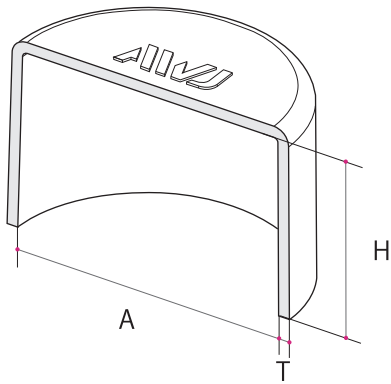

製品用途 鋼管・ステンレス鋼管 各種パイプ	材質 エラストマー	温度域 -60℃～+98℃

屋外推奨カラー

断面図 [Cross section]