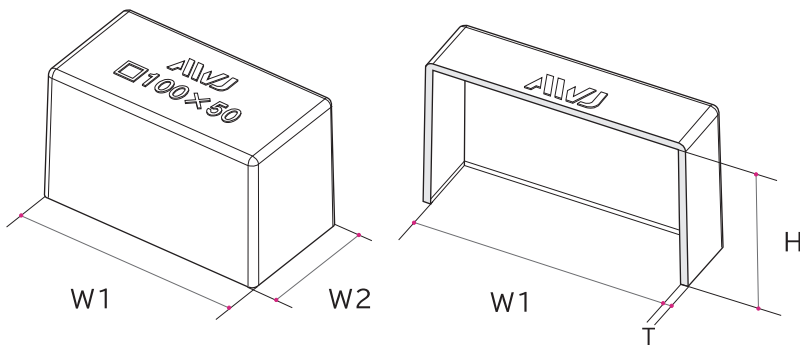

製品用途 ワイド角パイプ・平角棒 平角材料	材質 エラストマー	温度域 -60℃～+98℃
-----------------------------	--------------	------------------

屋外推奨カラー

断面図 [Cross section]

【図面ダウンロード】

ブラック [Black]			ホワイト [White]			グレー [Gray]			アイボリー [Ivory]			イエロー [Yellow]			ブルー [Blue]			レッド [Red]			ブラウン [Brown]		
品番	サイズ	W1 x W2 x H x T	品番	品番	品番	品番	品番	品番	品番	品番	品番	品番	品番	品番	品番	品番	品番	品番	品番	品番	品番	品番	
EOA30225-0060	60	60x30x40x2.5	E0B30225-0060	E0C30225-0060	E0D30225-0060	E0E30225-0060	E0F30225-0060	E0G30225-0060	E0H30225-0060														
EOA30225-0075	75	75x45x50x3	E0B30225-0075	E0C30225-0075	E0D30225-0075	E0E30225-0075	E0F30225-0075	E0G30225-0075	E0H30225-0075														
EOA30225-0100	100	100x50x60x3	E0B30225-0100	E0C30225-0100	E0D30225-0100	E0E30225-0100	E0F30225-0100	E0G30225-0100	E0H30225-0100														