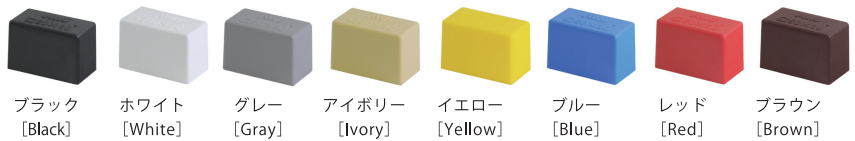

ブラック [Black]			ホワイト [White]			グレー [Gray]			アイボリー [Ivory]			イエロー [Yellow]			ブルー [Blue]			レッド [Red]			ブラウン [Brown]		
品番	サイズ	W1 x W2 x H x T	品番	品番	品番	品番	品番	品番	品番	品番	品番	品番	品番	品番	品番	品番	品番	品番	品番	品番	品番	品番	
EOA30225-0060	60	60x30x40x2.5	E0B30225-0060	E0C30225-0060	E0D30225-0060	E0E30225-0060	E0F30225-0060	E0G30225-0060	E0H30225-0060														
EOA30225-0075	75	75x45x50x3	E0B30225-0075	E0C30225-0075	E0D30225-0075	E0E30225-0075	E0F30225-0075	E0G30225-0075	E0H30225-0075														
EOA30225-0100	100	100x50x60x3	E0B30225-0100	E0C30225-0100	E0D30225-0100	E0E30225-0100	E0F30225-0100	E0G30225-0100	E0H30225-0100