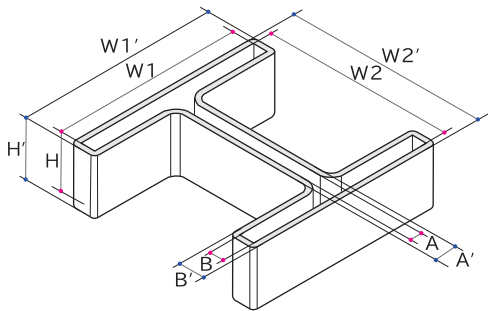

製品用途 H 鋼	材質 エラストマー	温度域 -60℃～+98℃
-------------	--------------	------------------

屋外推奨カラー

※H寸法=はめ込み深さ

● 内寸
● 外寸

断面図 [Cross section]

【図面ダウンロード】

【YouTube】

ブラック [Black]			ホワイト [White]	グレー [Gray]	アイボリー [Ivory]	イエロー [Yellow]	ブルー [Blue]	レッド [Red]	ブラウン [Brown]
品番	サイズ	W1 x W2 x A x B x H (W1' x W2' x A' x B' x H')	品番	品番	品番	品番	品番	品番	品番
EA30215-0100	H 1 0 0	100x100x6x8x30 (106x106x12x14x33)	EB30215-0100	EC30215-0100	ED30215-0100	EE30215-0100	EF30215-0100	EG30215-0100	EH30215-0100
EA30215-0125	H 1 2 5	125x125x6.5x9x30(131x131x12.5x15x33)	EB30215-0125	EC30215-0125	ED30215-0125	EE30215-0125	EF30215-0125	EG30215-0125	EH30215-0125
EA30215-0150	H 1 5 0	150x150x7x10x30(156x156x13x16x33)	EB30215-0150	EC30215-0150	ED30215-0150	EE30215-0150	EF30215-0150	EG30215-0150	EH30215-0150

EL リップ溝形鋼キャップ [Elastomer Cap Lip channel steel]

製品用途 リップ溝形鋼 C型チャンネル	材質 エラストマー	温度域 -60℃～+98℃
---------------------------	--------------	------------------

屋外推奨カラー

※H寸法=はめ込み深さ

● 内寸
● 外寸

断面図 [Cross section]

【図面ダウンロード】