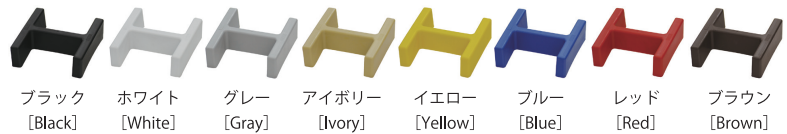

製品用途 H 鋼	材質 エラストマー	温度域 -60℃～+98℃
-------------	--------------	------------------

屋外推奨カラー

※H寸法=はめ込み深さ

● 内寸
● 外寸

断面図 [Cross section]

【図面ダウンロード】

【YouTube】

ブラック [Black]			ホワイト [White]	グレー [Gray]	アイボリー [Ivory]	イエロー [Yellow]	ブルー [Blue]	レッド [Red]	ブラウン [Brown]
品番	サイズ	W1 x W2 x A x B x H (W1' x W2' x A' x B' x H')	品番	品番	品番	品番	品番	品番	品番
EA30215-0100	H 1 0 0	100x100x6x8x30 (106x106x12x14x33)	EB30215-0100	EC30215-0100	ED30215-0100	EE30215-0100	EF30215-0100	EG30215-0100	EH30215-0100
EA30215-0125	H 1 2 5	125x125x6.5x9x30(131x131x12.5x15x33)	EB30215-0125	EC30215-0125	ED30215-0125	EE30215-0125	EF30215-0125	EG30215-0125	EH30215-0125
EA30215-0150	H 1 5 0	150x150x7x10x30(156x156x13x16x33)	EB30215-0150	EC30215-0150	ED30215-0150	EE30215-0150	EF30215-0150	EG30215-0150	EH30215-0150

EL リップ溝形鋼キャップ [Elastomer Cap Lip channel steel]

製品用途 リップ溝形鋼 C型チャンネル	材質 エラストマー	温度域 -60℃～+98℃
---------------------------	--------------	------------------

屋外推奨カラー

※H寸法=はめ込み深さ

● 内寸
● 外寸

断面図 [Cross section]

【図面ダウンロード】