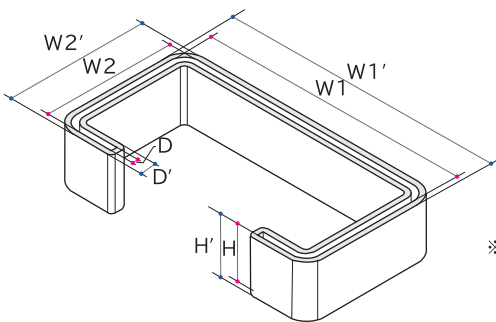

製品用途 H 鋼	材質 エラストマー	温度域 -60℃～+98℃
-------------	--------------	------------------

屋外推奨カラー

※H寸法=はめ込み深さ

● 内寸
● 外寸

断面図 [Cross section]

【図面ダウンロード】

【YouTube】

ブラック [Black]			ホワイト [White]	グレー [Gray]	アイボリー [Ivory]	イエロー [Yellow]	ブルー [Blue]	レッド [Red]	ブラウン [Brown]
品番	サイズ	W1 x W2 x A x B x H (W1' x W2' x A' x B' x H')	品番	品番	品番	品番	品番	品番	品番
EA30215-0100	H 1 0 0	100x100x6x8x30 (106x106x12x14x33)	EB30215-0100	EC30215-0100	ED30215-0100	EE30215-0100	EF30215-0100	EG30215-0100	EH30215-0100
EA30215-0125	H 1 2 5	125x125x6.5x9x30(131x131x12.5x15x33)	EB30215-0125	EC30215-0125	ED30215-0125	EE30215-0125	EF30215-0125	EG30215-0125	EH30215-0125
EA30215-0150	H 1 5 0	150x150x7x10x30(156x156x13x16x33)	EB30215-0150	EC30215-0150	ED30215-0150	EE30215-0150	EF30215-0150	EG30215-0150	EH30215-0150

EL リップ溝形鋼キャップ [Elastomer Cap Lip channel steel]

製品用途 リップ溝形鋼 C型チャンネル	材質 エラストマー	温度域 -60℃～+98℃
---------------------------	--------------	------------------

屋外推奨カラー

※H寸法=はめ込み深さ

● 内寸
● 外寸

断面図 [Cross section]

【図面ダウンロード】