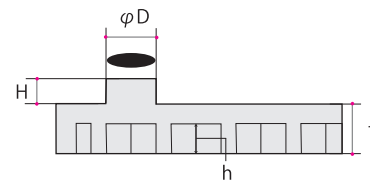

※30SU/SG25 以降 SU・SGP 管は同じ品番になります。

ハニカムスペーサー II 型 SU 管 /SGP 管

9101

製品用途 高さ調整	材質 エラストマー	温度域 -60℃～+98℃
--------------	--------------	------------------

AWJ ブルー 品番	呼称 SU/SGP	適合 管径	P1	L	W	H1	H2	出荷単位 箱	ブラック 品番	呼称 SU/SGP
HSSG20-0015	SG15	21.7	※	17	25	20	22.5	250 個	BHSSG20-0015	SG15
HSSG20-0020	SG20	27.2	13	23	25	20	23	200 個	BHSSG20-0020	SG20
HSSU20-0020	20SU	22.22	※	17	25	20	22.5	250 個	BHSSU20-0020	20SU
HSSU20-0025	25SU	28.58	13	23	25	20	23	200 個	BHSSU20-0025	25SU
HSSU20-0030	30SU/SG25	34	13	29	25	20	24	180 個	BHSSU20-0030	30SU/SG25
HSSU20-0040	40SU/SG32	42.7	26	38	25	20	24.5	150 個	BHSSU20-0040	40SU/SG32
HSSU20-0050	50SU/SG40	48.6	26	42	25	20	26.5	130 個	BHSSU20-0050	50SU/SG40
HSSU20-0060	60SU/SG50	60.5	39	54	25	20	27	100 個	BHSSU20-0060	60SU/SG50
HSSU20-0075	75SU/SG65	76.3	52	68	25	20	28	80 個	BHSSU20-0075	75SU/SG65
HSSU20-0080	80SU/SG80	89.1	65	81	25	20	29	60 個	BHSSU20-0080	80SU/SG80
HSSU20-0100	100SU/SG100	114.3	91	106	25	20	30	50 個	BHSSU20-0100	100SU/SG100

※30SU/SG25 以降 SU・SGP 管は同じ品番になります。

製品用途	材質	温度域
高さ調整	エラストマー	-60℃～+98℃

断面図 [Cross section]

※20SU/SG15のみ

3mm

5mm

10mm

【図面ダウンロード】