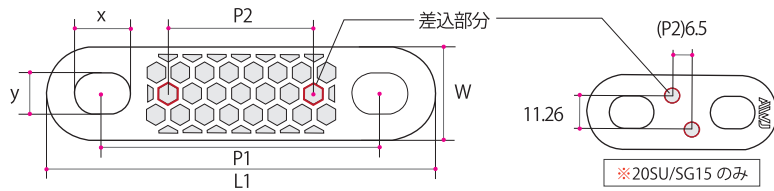

ハニカムスペーサー I 型 SU 管 /SGP 管

9100

製品用途 高さ調整	材質 エラストマー	温度域 -60℃～+98℃
--------------	--------------	------------------

AWJ ブルー 品番	呼称 SU/SGP	適合 管径	P1	P2	L1	L2	W	H1	H2	x	y	t	出荷単位 箱	ブラック 品番	呼称 SU/SGP
HSSG10-0015	SG15	21.7	34	※	64	17	25	20	22.5	15	11	2	250 個	BHSSG10-0015	SG15
HSSG10-0020	SG20	27.2	40	13	70	23	25	20	23	15	11	2	200 個	BHSSG10-0020	SG20
HSSU10-0020	20SU	22.22	34	※	64	17	25	20	22.5	15	11	2	250 個	BHSSU10-0020	20SU
HSSU10-0025	25SU	28.58	40	13	70	23	25	20	23	15	11	2	200 個	BHSSU10-0025	25SU
HSSU10-0030	30SU/SG25	34	46	13	76	29	25	20	24	15	11	2	180 個	BHSSU10-0030	30SU/SG25
HSSU10-0040	40SU/SG32	42.7	56	26	86	38	25	20	24.5	15	11	2	150 個	BHSSU10-0040	40SU/SG32
HSSU10-0050	50SU/SG40	48.6	62	26	92	42	25	20	26.5	15	11	2	130 個	BHSSU10-0050	50SU/SG40
HSSU10-0060	60SU/SG50	60.5	74	39	104	54	25	20	27	15	11	2	100 個	BHSSU10-0060	60SU/SG50
HSSU10-0075	75SU/SG65	76.3	88	52	118	68	25	20	28	15	11	2	80 個	BHSSU10-0075	75SU/SG65
HSSU10-0080	80SU/SG80	89.1	101	65	131	81	25	20	29	15	11	2	60 個	BHSSU10-0080	80SU/SG80
HSSU10-0100	100SU/SG100	114.3	126	91	156	106	25	20	30	15	11	2	50 個	BHSSU10-0100	100SU/SG100