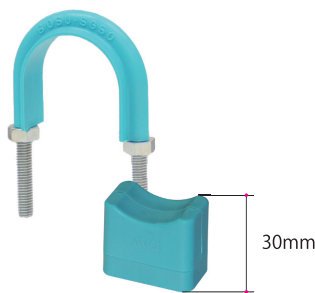

[+30 + II 型 (30mm)]

AWJ ブルー