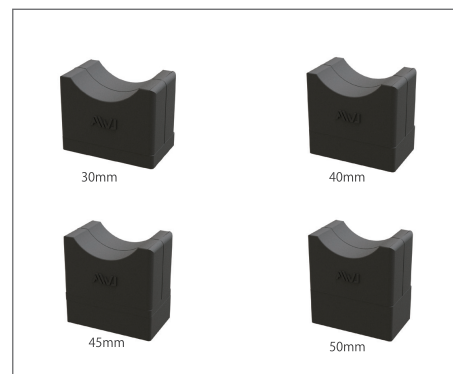

【YouTube】

呼称 SU/SGP	AWJ ブルー 30mm 品番	35mm 品番	40mm 品番	45mm 品番	50mm 品番	ブラック 30mm 品番	35mm 品番	40mm 品番	45mm 品番	50mm 品番
SG15	HSSG10-01530	-01535	-01540	-01545	-01550	BHSSG10-01530	-01535	-01540	-01545	-01550
SG20	HSSG10-02030	-02035	-02040	-02045	-02050	BHSSG10-02030	-02035	-02040	-02045	-02050
20SU	HSSU10-02030	-02035	-02040	-02045	-02050	BHSSU10-02030	-02035	-02040	-02045	-02050
25SU	HSSU10-02530	-02535	-02540	-02545	-02550	BHSSU10-02530	-02535	-02540	-02545	-02550
30SU/SG25	HSSU10-03030	-03035	-03040	-03045	-03050	BHSSU10-03030	-03035	-03040	-03045	-03050
40SU/SG32	HSSU10-04030	-04035	-04040	-04045	-04050	BHSSU10-04030	-04035	-04040	-04045	-04050
50SU/SG40	HSSU10-05030	-05035	-05040	-05045	-05050	BHSSU10-05030	-05035	-05040	-05045	-05050
60SU/SG50	HSSU10-06030	-06035	-06040	-06045	-06050	BHSSU10-06030	-06035	-06040	-06045	-06050
75SU/SG65	HSSU10-07530	-07535	-07540	-07545	-07550	BHSSU10-07530	-07535	-07540	-07545	-07550
80SU/SG80	HSSU10-08030	-08035	-08040	-08045	-08050	BHSSU10-08030	-08035	-08040	-08045	-08050
100SU/SG100	HSSU10-10030	-10035	-10040	-10045	-10050	BHSSU10-10030	-10035	-10040	-10045	-10050

ハニカムスペーサー II 型+シム SU 管 /SGP 管

9107

製品用途 高さ調整	材質 エラストマー	温度域 -60℃～+98℃
--------------	--------------	------------------

※30SU/SG25 以降 SU・SGP 管は同じ品番になります。  
※図面は各ページをご覧ください。

【35mm の例】

ハニカムスペーサー II 型 20mm

シム 5mm