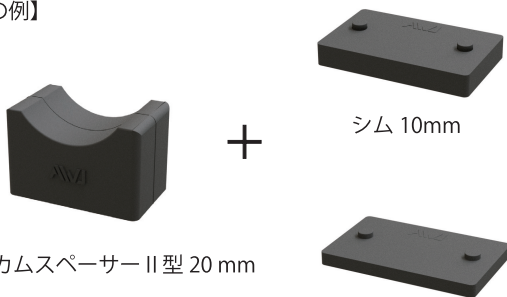

ハニカムスペーサー II 型+シム SU 管 /SGP 管

9107

製品用途 高さ調整	材質 エラストマー	温度域 -60℃～+98℃

※30SU/SG25 以降 SU・SGP 管は同じ品番になります。
※図面は各ページをご覧ください。

【35mm の例】

ハニカムスペーサー II 型 20mm

シム 5mm