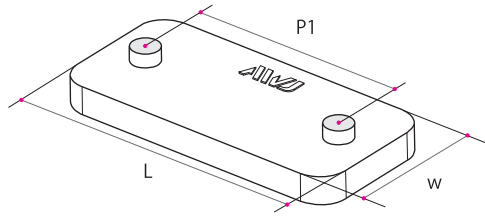

※30SU/SG25 以降 SU・SGP 管は同じ品番になります。

ハニカムスペーサー II 型 SU 管 /SGP 管

9101

製品用途 高さ調整	材質 エラストマー	温度域 -60℃～+98℃
--------------	--------------	------------------

AWJ ブルー 品番	呼称 SU/SGP	適合 管径	P1	L	W	H1	H2	出荷単位 箱	ブラック 品番	呼称 SU/SGP
HSSG20-0015	SG15	21.7	※	17	25	20	22.5	250 個	BHSSG20-0015	SG15
HSSG20-0020	SG20	27.2	13	23	25	20	23	200 個	BHSSG20-0020	SG20
HSSU20-0020	20SU	22.22	※	17	25	20	22.5	250 個	BHSSU20-0020	20SU
HSSU20-0025	25SU	28.58	13	23	25	20	23	200 個	BHSSU20-0025	25SU
HSSU20-0030	30SU/SG25	34	13	29	25	20	24	180 個	BHSSU20-0030	30SU/SG25
HSSU20-0040	40SU/SG32	42.7	26	38	25	20	24.5	150 個	BHSSU20-0040	40SU/SG32
HSSU20-0050	50SU/SG40	48.6	26	42	25	20	26.5	130 個	BHSSU20-0050	50SU/SG40
HSSU20-0060	60SU/SG50	60.5	39	54	25	20	27	100 個	BHSSU20-0060	60SU/SG50
HSSU20-0075	75SU/SG65	76.3	52	68	25	20	28	80 個	BHSSU20-0075	75SU/SG65
HSSU20-0080	80SU/SG80	89.1	65	81	25	20	29	60 個	BHSSU20-0080	80SU/SG80
HSSU20-0100	100SU/SG100	114.3	91	106	25	20	30	50 個	BHSSU20-0100	100SU/SG100

※30SU/SG25 以降 SU・SGP 管は同じ品番になります。

製品用途	材質	温度域
高さ調整	エラストマー	-60℃～+98℃

断面図 [Cross section]

※20SU/SG15のみ

3mm

5mm

10mm

【図面ダウンロード】

【YouTube】

3mm シム II 型用 (SU/SGP 管用)

AWJ ブルー 品番	呼称 SU/SGP	P1	L	W	D	H	h	t	出荷単位	箱	ブラック 品番	呼称 SU/SGP
HSSG20-01503	SG15	※	17	25	5	2.5	2.6	3	100	個	BHSSG20-01503	SG15
HSSG20-02003	SG20	13	23	25	5	2.5	2.6	3	100	個	BHSSG20-02003	SG20
HSSU20-02003	20SU	※	17	25	5	2.5	2.6	3	100	個	BHSSU20-02003	20SU
HSSU20-02503	25SU	13	25	25	5	2.5	2.6	3	100	個	BHSSU20-02503	25SU
HSSU20-03003	30SU/SG25	13	29	25	5	2.5	2.6	3	100	個	BHSSU20-03003	30SU/SG25
HSSU20-04003	40SU/SG32	26	38	25	5	2.5	2.6	3	100	個	BHSSU20-04003	40SU/SG32
HSSU20-05003	50SU/SG40	26	42	25	5	2.5	2.6	3	100	個	BHSSU20-05003	50SU/SG40
HSSU20-06003	60SU/SG50	39	54	25	5	2.5	2.6	3	100	個	BHSSU20-06003	60SU/SG50
HSSU20-07503	75SU/SG65	52	68	25	5	2.5	2.6	3	100	個	BHSSU20-07503	75SU/SG65
HSSU20-08003	80SU/SG80	65	81	25	5	2.5	2.6	3	100	個	BHSSU20-08003	80SU/SG80
HSSU20-10003	100SU/SG100	91	106	25	5	2.5	2.6	3	100	個	BHSSU20-10003	100SU/SG100