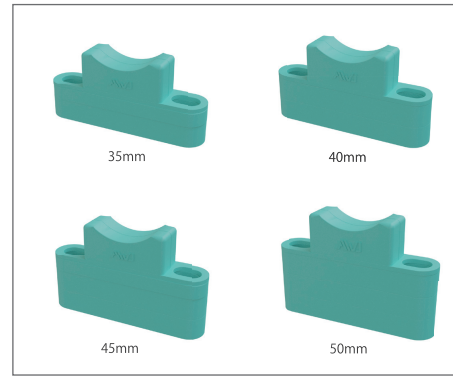

ハニカムスペーサー I 型+シムプレート SU 管 /SGP 管

9106

製品用途 高さ調整	材質 エラストマー	温度域 -60℃～+98℃
--------------	--------------	------------------

※30SU/SG25 以降 SU・SGP 管は同じ品番になります。  
※図面は各ページをご覧ください。

【30mm の例】

ハニカムスペーサー I 型 20mm

シムプレート 10mm

【YouTube】

呼称 SU/SGP	AWJ ブルー 30mm 品番	35mm 品番	40mm 品番	45mm 品番	50mm 品番	ブラック 30mm 品番	35mm 品番	40mm 品番	45mm 品番	50mm 品番
SG15	HSSG10-01530	-01535	-01540	-01545	-01550	BHSSG10-01530	-01535	-01540	-01545	-01550
SG20	HSSG10-02030	-02035	-02040	-02045	-02050	BHSSG10-02030	-02035	-02040	-02045	-02050
20SU	HSSU10-02030	-02035	-02040	-02045	-02050	BHSSU10-02030	-02035	-02040	-02045	-02050
25SU	HSSU10-02530	-02535	-02540	-02545	-02550	BHSSU10-02530	-02535	-02540	-02545	-02550
30SU/SG25	HSSU10-03030	-03035	-03040	-03045	-03050	BHSSU10-03030	-03035	-03040	-03045	-03050
40SU/SG32	HSSU10-04030	-04035	-04040	-04045	-04050	BHSSU10-04030	-04035	-04040	-04045	-04050
50SU/SG40	HSSU10-05030	-05035	-05040	-05045	-05050	BHSSU10-05030	-05035	-05040	-05045	-05050
60SU/SG50	HSSU10-06030	-06035	-06040	-06045	-06050	BHSSU10-06030	-06035	-06040	-06045	-06050
75SU/SG65	HSSU10-07530	-07535	-07540	-07545	-07550	BHSSU10-07530	-07535	-07540	-07545	-07550
80SU/SG80	HSSU10-08030	-08035	-08040	-08045	-08050	BHSSU10-08030	-08035	-08040	-08045	-08050
100SU/SG100	HSSU10-10030	-10035	-10040	-10045	-10050	BHSSU10-10030	-10035	-10040	-10045	-10050