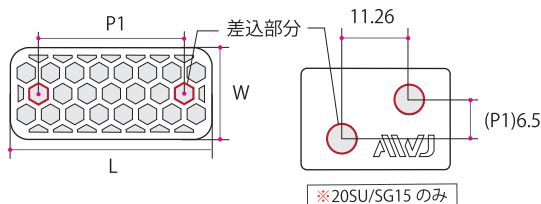

ハニカムスペーサー II 型 SU 管 /SGP 管

9101

製品用途 高さ調整	材質 エラストマー	温度域 -60℃～+98℃

AWJ ブルー 品番	呼称 SU/SGP	適合 管径	P1	L	W	H1	H2	出荷単位 箱	ブラック 品番	呼称 SU/SGP
HSSG20-0015	SG15	21.7	※	17	25	20	22.5	250 個	BHSSG20-0015	SG15
HSSG20-0020	SG20	27.2	13	23	25	20	23	200 個	BHSSG20-0020	SG20
HSSU20-0020	20SU	22.22	※	17	25	20	22.5	250 個	BHSSU20-0020	20SU
HSSU20-0025	25SU	28.58	13	23	25	20	23	200 個	BHSSU20-0025	25SU
HSSU20-0030	30SU/SG25	34	13	29	25	20	24	180 個	BHSSU20-0030	30SU/SG25
HSSU20-0040	40SU/SG32	42.7	26	38	25	20	24.5	150 個	BHSSU20-0040	40SU/SG32
HSSU20-0050	50SU/SG40	48.6	26	42	25	20	26.5	130 個	BHSSU20-0050	50SU/SG40
HSSU20-0060	60SU/SG50	60.5	39	54	25	20	27	100 個	BHSSU20-0060	60SU/SG50
HSSU20-0075	75SU/SG65	76.3	52	68	25	20	28	80 個	BHSSU20-0075	75SU/SG65
HSSU20-0080	80SU/SG80	89.1	65	81	25	20	29	60 個	BHSSU20-0080	80SU/SG80
HSSU20-0100	100SU/SG100	114.3	91	106	25	20	30	50 個	BHSSU20-0100	100SU/SG100

※30SU/SG25 以降 SU・SGP 管は同じ品番になります。