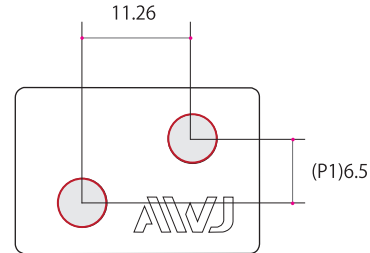

※30SU/SG25 以降 SU・SGP 管は同じ品番になります。

ハニカムスペーサー II 型 SU 管 /SGP 管

9101

製品用途 高さ調整	材質 エラストマー	温度域 -60℃～+98℃
--------------	--------------	------------------

AWJ ブルー 品番	呼称 SU/SGP	適合 管径	P1	L	W	H1	H2	出荷単位 箱	ブラック 品番	呼称 SU/SGP
HSSG20-0015	SG15	21.7	※	17	25	20	22.5	250 個	BHSSG20-0015	SG15
HSSG20-0020	SG20	27.2	13	23	25	20	23	200 個	BHSSG20-0020	SG20
HSSU20-0020	20SU	22.22	※	17	25	20	22.5	250 個	BHSSU20-0020	20SU
HSSU20-0025	25SU	28.58	13	23	25	20	23	200 個	BHSSU20-0025	25SU
HSSU20-0030	30SU/SG25	34	13	29	25	20	24	180 個	BHSSU20-0030	30SU/SG25
HSSU20-0040	40SU/SG32	42.7	26	38	25	20	24.5	150 個	BHSSU20-0040	40SU/SG32
HSSU20-0050	50SU/SG40	48.6	26	42	25	20	26.5	130 個	BHSSU20-0050	50SU/SG40
HSSU20-0060	60SU/SG50	60.5	39	54	25	20	27	100 個	BHSSU20-0060	60SU/SG50
HSSU20-0075	75SU/SG65	76.3	52	68	25	20	28	80 個	BHSSU20-0075	75SU/SG65
HSSU20-0080	80SU/SG80	89.1	65	81	25	20	29	60 個	BHSSU20-0080	80SU/SG80
HSSU20-0100	100SU/SG100	114.3	91	106	25	20	30	50 個	BHSSU20-0100	100SU/SG100

※30SU/SG25 以降 SU・SGP 管は同じ品番になります。

製品用途	材質	温度域
高さ調整	エラストマー	-60℃～+98℃

断面図 [Cross section]

※20SU/SG15のみ

3mm

5mm

10mm

【図面ダウンロード】