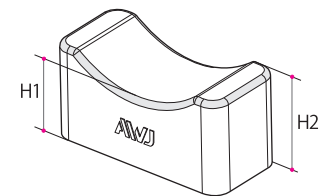

ハニカムスペーサー II 型 SU 管 /SGP 管

9101

製品用途 高さ調整	材質 エラストマー	温度域 -60℃～+98℃

AWJ ブルー 品番	呼称 SU/SGP	適合 管径	P1	L	W	H1	H2	出荷単位 箱	ブラック 品番	呼称 SU/SGP
HSSG20-0015	SG15	21.7	※	17	25	20	22.5	250 個	BHSSG20-0015	SG15
HSSG20-0020	SG20	27.2	13	23	25	20	23	200 個	BHSSG20-0020	SG20
HSSU20-0020	20SU	22.22	※	17	25	20	22.5	250 個	BHSSU20-0020	20SU
HSSU20-0025	25SU	28.58	13	23	25	20	23	200 個	BHSSU20-0025	25SU
HSSU20-0030	30SU/SG25	34	13	29	25	20	24	180 個	BHSSU20-0030	30SU/SG25
HSSU20-0040	40SU/SG32	42.7	26	38	25	20	24.5	150 個	BHSSU20-0040	40SU/SG32
HSSU20-0050	50SU/SG40	48.6	26	42	25	20	26.5	130 個	BHSSU20-0050	50SU/SG40
HSSU20-0060	60SU/SG50	60.5	39	54	25	20	27	100 個	BHSSU20-0060	60SU/SG50
HSSU20-0075	75SU/SG65	76.3	52	68	25	20	28	80 個	BHSSU20-0075	75SU/SG65
HSSU20-0080	80SU/SG80	89.1	65	81	25	20	29	60 個	BHSSU20-0080	80SU/SG80
HSSU20-0100	100SU/SG100	114.3	91	106	25	20	30	50 個	BHSSU20-0100	100SU/SG100

※30SU/SG25 以降 SU・SGP 管は同じ品番になります。