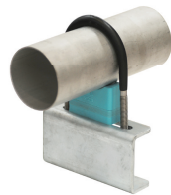

ハニカムスペーサー II 型 SU 管 /SGP 管

9101

製品用途 高さ調整	材質 エラストマー	温度域 -60℃～+98℃

AWJ ブルー 品番	呼称 SU/SGP	適合 管径	P1	L	W	H1	H2	出荷単位 箱	ブラック 品番	呼称 SU/SGP
HSSG20-0015	SG15	21.7	※	17	25	20	22.5	250 個	BHSSG20-0015	SG15
HSSG20-0020	SG20	27.2	13	23	25	20	23	200 個	BHSSG20-0020	SG20
HSSU20-0020	20SU	22.22	※	17	25	20	22.5	250 個	BHSSU20-0020	20SU
HSSU20-0025	25SU	28.58	13	23	25	20	23	200 個	BHSSU20-0025	25SU
HSSU20-0030	30SU/SG25	34	13	29	25	20	24	180 個	BHSSU20-0030	30SU/SG25
HSSU20-0040	40SU/SG32	42.7	26	38	25	20	24.5	150 個	BHSSU20-0040	40SU/SG32
HSSU20-0050	50SU/SG40	48.6	26	42	25	20	26.5	130 個	BHSSU20-0050	50SU/SG40
HSSU20-0060	60SU/SG50	60.5	39	54	25	20	27	100 個	BHSSU20-0060	60SU/SG50
HSSU20-0075	75SU/SG65	76.3	52	68	25	20	28	80 個	BHSSU20-0075	75SU/SG65
HSSU20-0080	80SU/SG80	89.1	65	81	25	20	29	60 個	BHSSU20-0080	80SU/SG80
HSSU20-0100	100SU/SG100	114.3	91	106	25	20	30	50 個	BHSSU20-0100	100SU/SG100

※30SU/SG25 以降 SU・SGP 管は同じ品番になります。