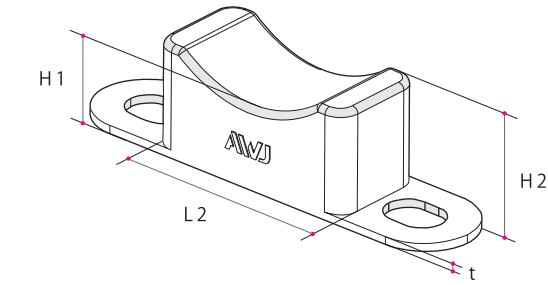

ハニカムスペーサー I 型 SU 管 /SGP 管

9100

製品用途 高さ調整	材質 エラストマー	温度域 -60℃～+98℃
--------------	--------------	------------------

AWJ ブルー 品番	呼称 SU/SGP	適合 管径	P1	P2	L1	L2	W	H1	H2	x	y	t	出荷単位 箱	ブラック 品番	呼称 SU/SGP
HSSG10-0015	SG15	21.7	34	※	64	17	25	20	22.5	15	11	2	250 個	BHSSG10-0015	SG15
HSSG10-0020	SG20	27.2	40	13	70	23	25	20	23	15	11	2	200 個	BHSSG10-0020	SG20
HSSU10-0020	20SU	22.22	34	※	64	17	25	20	22.5	15	11	2	250 個	BHSSU10-0020	20SU
HSSU10-0025	25SU	28.58	40	13	70	23	25	20	23	15	11	2	200 個	BHSSU10-0025	25SU
HSSU10-0030	30SU/SG25	34	46	13	76	29	25	20	24	15	11	2	180 個	BHSSU10-0030	30SU/SG25
HSSU10-0040	40SU/SG32	42.7	56	26	86	38	25	20	24.5	15	11	2	150 個	BHSSU10-0040	40SU/SG32
HSSU10-0050	50SU/SG40	48.6	62	26	92	42	25	20	26.5	15	11	2	130 個	BHSSU10-0050	50SU/SG40
HSSU10-0060	60SU/SG50	60.5	74	39	104	54	25	20	27	15	11	2	100 個	BHSSU10-0060	60SU/SG50
HSSU10-0075	75SU/SG65	76.3	88	52	118	68	25	20	28	15	11	2	80 個	BHSSU10-0075	75SU/SG65
HSSU10-0080	80SU/SG80	89.1	101	65	131	81	25	20	29	15	11	2	60 個	BHSSU10-0080	80SU/SG80
HSSU10-0100	100SU/SG100	114.3	126	91	156	106	25	20	30	15	11	2	50 個	BHSSU10-0100	100SU/SG100