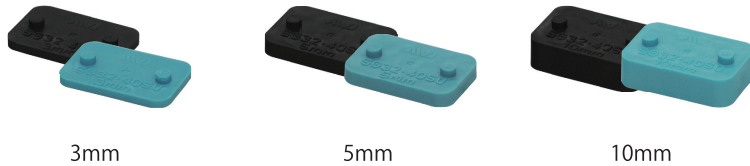

※30SU/SG25 以降 SU・SGP 管は同じ品番になります。

ハニカムスペーサー II 型 SU 管 /SGP 管

9101

製品用途 高さ調整	材質 エラストマー	温度域 -60℃～+98℃
--------------	--------------	------------------

AWJ ブルー 品番	呼称 SU/SGP	適合 管径	P1	L	W	H1	H2	出荷単位 箱	ブラック 品番	呼称 SU/SGP
HSSG20-0015	SG15	21.7	※	17	25	20	22.5	250 個	BHSSG20-0015	SG15
HSSG20-0020	SG20	27.2	13	23	25	20	23	200 個	BHSSG20-0020	SG20
HSSU20-0020	20SU	22.22	※	17	25	20	22.5	250 個	BHSSU20-0020	20SU
HSSU20-0025	25SU	28.58	13	23	25	20	23	200 個	BHSSU20-0025	25SU
HSSU20-0030	30SU/SG25	34	13	29	25	20	24	180 個	BHSSU20-0030	30SU/SG25
HSSU20-0040	40SU/SG32	42.7	26	38	25	20	24.5	150 個	BHSSU20-0040	40SU/SG32
HSSU20-0050	50SU/SG40	48.6	26	42	25	20	26.5	130 個	BHSSU20-0050	50SU/SG40
HSSU20-0060	60SU/SG50	60.5	39	54	25	20	27	100 個	BHSSU20-0060	60SU/SG50
HSSU20-0075	75SU/SG65	76.3	52	68	25	20	28	80 個	BHSSU20-0075	75SU/SG65
HSSU20-0080	80SU/SG80	89.1	65	81	25	20	29	60 個	BHSSU20-0080	80SU/SG80
HSSU20-0100	100SU/SG100	114.3	91	106	25	20	30	50 個	BHSSU20-0100	100SU/SG100

※30SU/SG25 以降 SU・SGP 管は同じ品番になります。

製品用途	材質	温度域
高さ調整	エラストマー	-60℃～+98℃

断面図 [Cross section]

※20SU/SG15のみ

3mm

5mm

10mm

【図面ダウンロード】

【YouTube】

3mm シム II 型用 (SU/SGP 管用)

AWJ ブルー 品番	呼称 SU/SGP	P1	L	W	D	H	h	t	出荷単位	箱	ブラック 品番	呼称 SU/SGP
HSSG20-01503	SG15	※	17	25	5	2.5	2.6	3	100	個	BHSSG20-01503	SG15
HSSG20-02003	SG20	13	23	25	5	2.5	2.6	3	100	個	BHSSG20-02003	SG20
HSSU20-02003	20SU	※	17	25	5	2.5	2.6	3	100	個	BHSSU20-02003	20SU
HSSU20-02503	25SU	13	25	25	5	2.5	2.6	3	100	個	BHSSU20-02503	25SU
HSSU20-03003	30SU/SG25	13	29	25	5	2.5	2.6	3	100	個	BHSSU20-03003	30SU/SG25
HSSU20-04003	40SU/SG32	26	38	25	5	2.5	2.6	3	100	個	BHSSU20-04003	40SU/SG32
HSSU20-05003	50SU/SG40	26	42	25	5	2.5	2.6	3	100	個	BHSSU20-05003	50SU/SG40
HSSU20-06003	60SU/SG50	39	54	25	5	2.5	2.6	3	100	個	BHSSU20-06003	60SU/SG50
HSSU20-07503	75SU/SG65	52	68	25	5	2.5	2.6	3	100	個	BHSSU20-07503	75SU/SG65
HSSU20-08003	80SU/SG80	65	81	25	5	2.5	2.6	3	100	個	BHSSU20-08003	80SU/SG80
HSSU20-10003	100SU/SG100	91	106	25	5	2.5	2.6	3	100	個	BHSSU20-10003	100SU/SG100