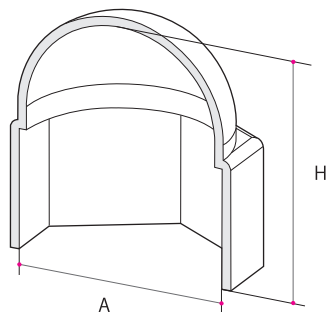

【図面ダウンロード】

【YouTube】

ブラック [Black]			ホワイト [White]			グレー [Gray]			アイボリー [Ivory]		
品番	サイズ	AxH	品番	サイズ	AxH	品番	サイズ	AxH	品番	サイズ	AxH
A30212-0030	M3 0	46x19	B30212-0030	M3 0	46x19	C30212-0030	M3 0	46x19	D30212-0030	M3 0	46x19
A30212-0036	M3 6	55x23	B30212-0036	M3 6	55x23	C30212-0036	M3 6	55x23	D30212-0036	M3 6	55x23
A30212-0042	M4 2	65x26	B30212-0042	M4 2	65x26	C30212-0042	M4 2	65x26	D30212-0042	M4 2	65x26
A30212-0048	M4 8	75x30	B30212-0048	M4 8	75x30	C30212-0048	M4 8	75x30	D30212-0048	M4 8	75x30

六角袋ナットキャップ [PVC Cap Hex dome nut]

9509

製品用途 六角袋ナット	材質 軟質塩化ビニール (PVC)	温度域 -18°C~+60°C
----------------	----------------------	--------------------

ブラック [Black] ホワイト [White] グレー [Gray] アイボリー [Ivory]

断面図 [Cross section]

A寸法は六角部の平径

【図面ダウンロード】

【YouTube】

ブラック [Black]			ホワイト [White]			グレー [Gray]			アイボリー [Ivory]		
品番	サイズ	AxH	品番	サイズ	AxH	品番	サイズ	AxH	品番	サイズ	AxH
A30220-0006	M6	10x9.5	B30220-0006	M6	10x9.5	C30220-0006	M6	10x9.5	D30220-0006	M6	10x9.5
A30220-0008	M8	13x12.5	B30220-0008	M8	13x12.5	C30220-0008	M8	13x12.5	D30220-0008	M8	13x12.5
A30220-0010	M1 0	17x15.5	B30220-0010	M1 0	17x15.5	C30220-0010	M1 0	17x15.5	D30220-0010	M1 0	17x15.5
A30220-0012	M1 2	19x18.5	B30220-0012	M1 2	19x18.5	C30220-0012	M1 2	19x18.5	D30220-0012	M1 2	19x18.5
A30220-0016	M1 6	24x24	B30220-0016	M1 6	24x24	C30220-0016	M1 6	24x24	D30220-0016	M1 6	24x24
A30220-0020	M2 0	30x29	B30220-0020	M2 0	30x29	C30220-0020	M2 0	30x29	D30220-0020	M2 0	30x29
A30220-0022	M2 2	32x32.5	B30220-0022	M2 2	32x32.5	C30220-0022	M2 2	32x32.5	D30220-0022	M2 2	32x32.5
A30220-0024	M2 4	36x35.5	B30220-0024	M2 4	36x35.5	C30220-0024	M2 4	36x35.5	D30220-0024	M2 4	36x35.5
A30220-0030	M3 0	46x45	B30220-0030	M3 0	46x45	C30220-0030	M3 0	46x45	D30220-0030	M3 0	46x45
A30220-0036	M3 6	55x54.5	B30220-0036	M3 6	55x54.5	C30220-0036	M3 6	55x54.5	D30220-0036	M3 6	55x54.5