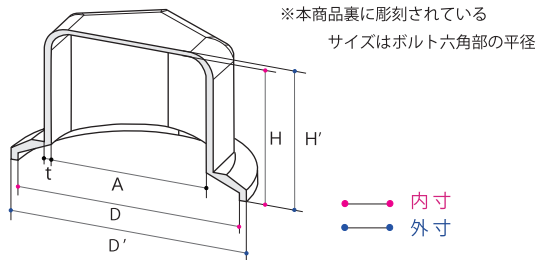

製品用途 フランジナット フランジボルト	材質 エラストマー	温度域 -60°C～+98°C

屋外推奨カラー

断面図 [Cross section]

ブラック [Black]			ホワイト [White]	グレー [Gray]	アイボリー [Ivory]	イエロー [Yellow]	ブルー [Blue]	レッド [Red]	ブラウン [Brown]
品番	サイズ	A x H x D x t (H' x D')	品番	品番	品番	品番	品番	品番	品番
EA30219-0008	M 8	12x7.5x16.8x1.5 (9x19.8)	EB30219-0008	EC30219-0008	ED30219-0008	EE30219-0008	EF30219-0008	EG30219-0008	EH30219-0008
EA30219-0010	M 1 0	14x9x18.8x1.5 (10.5x10.5)	EB30219-0010	EC30219-0010	ED30219-0010	EE30219-0010	EF30219-0010	EG30219-0010	EH30219-0010
EA30219-0012	M 1 2	17x11x24x2 (13x28)	EB30219-0012	EC30219-0012	ED30219-0012	EE30219-0012	EF30219-0012	EG30219-0012	EH30219-0012

EL 六角ボルトワッシャー付キャップ [Elastomer Cap Hexagon Bolt head washer]

製品用途 六角ボルト	材質 エラストマー	温度域 -60°C～+98°C