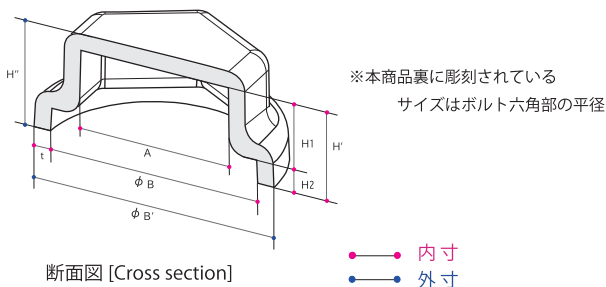

EL 六角ボルトワッシャー付キャップ [Elastomer Cap Hexagon Bolt head washer]

製品用途 六角ボルト	材質 エラストマー	温度域 -60°C～+98°C
---------------	--------------	--------------------

屋外推奨カラー

断面図 [Cross section]

ブラック [Black]										ホワイト [White]	グレー [Gray]	アイボリー [Ivory]	イエロー [Yellow]	ブルー [Blue]	レッド [Red]	ブラウン [Brown]
品番	サイズ	A	φB	φB'	H1	H2	H'	H''	t	品番	品番	品番	品番	品番	品番	品番
EA30212-W006	M 6	10	13.2	16.2	5	1.8	6.8	8.3	1.5	EB30212-W006	EC30212-W006	ED30212-W006	EE30212-W006	EF30212-W006	EG30212-W006	EH30212-W006
EA30212-W008	M 8	13	17.7	20.7	6.5	1.8	8.3	9.8	1.5	EB30212-W008	EC30212-W008	ED30212-W008	EE30212-W008	EF30212-W008	EG30212-W008	EH30212-W008
EA30212-W010	M 1 0	17	21.7	24.7	8	2.2	10.2	11.7	1.5	EB30212-W010	EC30212-W010	ED30212-W010	EE30212-W010	EF30212-W010	EG30212-W010	EH30212-W010
EA30212-W012	M 1 2	19	25.3	29.3	8	2.8	10.8	12.8	2	EB30212-W012	EC30212-W012	ED30212-W012	EE30212-W012	EF30212-W012	EG30212-W012	EH30212-W012
EA30212-W016	M 1 6	24	31.3	35.3	10	3.3	13.3	15.3	2	EB30212-W016	EC30212-W016	ED30212-W016	EE30212-W016	EF30212-W016	EG30212-W016	EH30212-W016
EA30212-W020	M 2 0	30	38.3	42.3	13	3.3	16.3	18.3	2	EB30212-W020	EC30212-W020	ED30212-W020	EE30212-W020	EF30212-W020	EG30212-W020	EH30212-W020
EA30212-W022	M 2 2	32	40.3	45.3	14	3.3	17.3	19.8	2.5	EB30212-W022	EC30212-W022	ED30212-W022	EE30212-W022	EF30212-W022	EG30212-W022	EH30212-W022
EA30212-W024	M 2 4	36	45.4	50.4	15	4.4	19.4	21.9	2.5	EB30212-W024	EC30212-W024	ED30212-W024	EE30212-W024	EF30212-W024	EG30212-W024	EH30212-W024