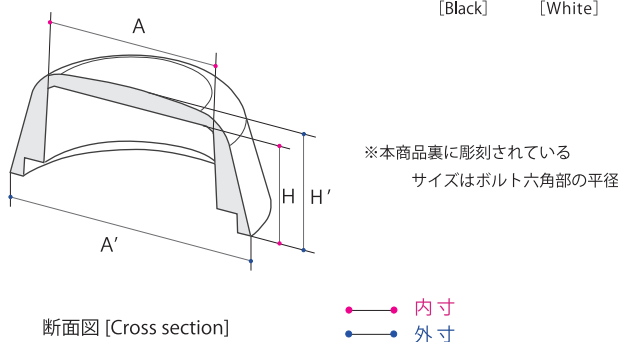

EL 六角ナットキャップ [Elastomer Cap Hexagon nut]

9302

製品用途 六角ボルト 六角ナット	材質 エラストマー	温度域 -60℃～+98℃
------------------------	--------------	------------------

屋外推奨カラー

【図面ダウンロード】

【YouTube】

M6～M10はELボルト頭部キャップと兼用できます

ブラック [Black]			ホワイト [White]	グレー [Gray]	アイボリー [Ivory]	イエロー [Yellow]	ブルー [Blue]	レッド [Red]	ブラウン [Brown]
品番	サイズ	A x H (A' x H')	品番	品番	品番	品番	品番	品番	品番
EA30218-0006	M6	10x5 (13x6.5)	EB30218-0006	EC30218-0006	ED30218-0006	EE30218-0006	EF30218-0006	EG30218-0006	EH30218-0006
EA30218-0008	M8	13x6.5 (16x8)	EB30218-0008	EC30218-0008	ED30218-0008	EE30218-0008	EF30218-0008	EG30218-0008	EH30218-0008
EA30218-0010	M10	17x8 (20x9.5)	EB30218-0010	EC30218-0010	ED30218-0010	EE30218-0010	EF30218-0010	EG30218-0010	EH30218-0010
EA30218-0012	M12	19x10 (23x12)	EB30218-0012	EC30218-0012	ED30218-0012	EE30218-0012	EF30218-0012	EG30218-0012	EH30218-0012

EL ナット化粧キャップ [Elastomer Cap Hexagon Bolt head]

9303

製品用途 六角ボルト	材質 エラストマー	温度域 -60℃～+98℃
---------------	--------------	------------------

屋外推奨カラー

【図面ダウンロード】

【YouTube】

M6～M10はELボルト化粧キャップと兼用できます

ブラック [Black]			ホワイト [White]	グレー [Gray]	アイボリー [Ivory]	イエロー [Yellow]	ブルー [Blue]	レッド [Red]	ブラウン [Brown]
品番	サイズ	A x H (A' x H')	品番	品番	品番	品番	品番	品番	品番
FA30218-0006	M6	10.5x4.5 (15.5x6)	FB30218-0006	FC30218-0006	FD30218-0006	FE30218-0006	FF30218-0006	FG30218-0006	FH30218-0006
FA30218-0008	M8	14x6 (20x8)	FB30218-0008	FC30218-0008	FD30218-0008	FE30218-0008	FF30218-0008	FG30218-0008	FH30218-0008
FA30218-0010	M10	18x7.5 (26x9.5)	FB30218-0010	FC30218-0010	FD30218-0010	FE30218-0010	FF30218-0010	FG30218-0010	FH30218-0010