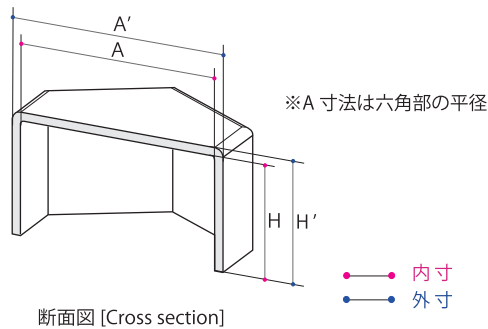

EL 六角ナットキャップ [Elastomer Cap Hexagon nut]

9302

製品用途 六角ボルト 六角ナット	材質 エラストマー	温度域 -60℃～+98℃
------------------------	--------------	------------------

屋外推奨カラー

【図面ダウンロード】

【YouTube】

M6～M10はELボルト頭部キャップと兼用できます

ブラック [Black]			ホワイト [White]	グレー [Gray]	アイボリー [Ivory]	イエロー [Yellow]	ブルー [Blue]	レッド [Red]	ブラウン [Brown]
品番	サイズ	A x H (A' x H')	品番	品番	品番	品番	品番	品番	品番
EA30218-0006	M6	10x5 (13x6.5)	EB30218-0006	EC30218-0006	ED30218-0006	EE30218-0006	EF30218-0006	EG30218-0006	EH30218-0006
EA30218-0008	M8	13x6.5 (16x8)	EB30218-0008	EC30218-0008	ED30218-0008	EE30218-0008	EF30218-0008	EG30218-0008	EH30218-0008
EA30218-0010	M10	17x8 (20x9.5)	EB30218-0010	EC30218-0010	ED30218-0010	EE30218-0010	EF30218-0010	EG30218-0010	EH30218-0010
EA30218-0012	M12	19x10 (23x12)	EB30218-0012	EC30218-0012	ED30218-0012	EE30218-0012	EF30218-0012	EG30218-0012	EH30218-0012

EL ナット化粧キャップ [Elastomer Cap Hexagon Bolt head]

9303

製品用途 六角ボルト	材質 エラストマー	温度域 -60℃～+98℃
---------------	--------------	------------------

屋外推奨カラー

【図面ダウンロード】

【YouTube】

M6～M10はELボルト化粧キャップと兼用できます

ブラック [Black]			ホワイト [White]	グレー [Gray]	アイボリー [Ivory]	イエロー [Yellow]	ブルー [Blue]	レッド [Red]	ブラウン [Brown]
品番	サイズ	A x H (A' x H')	品番	品番	品番	品番	品番	品番	品番
FA30218-0006	M6	10.5x4.5 (15.5x6)	FB30218-0006	FC30218-0006	FD30218-0006	FE30218-0006	FF30218-0006	FG30218-0006	FH30218-0006
FA30218-0008	M8	14x6 (20x8)	FB30218-0008	FC30218-0008	FD30218-0008	FE30218-0008	FF30218-0008	FG30218-0008	FH30218-0008
FA30218-0010	M10	18x7.5 (26x9.5)	FB30218-0010	FC30218-0010	FD30218-0010	FE30218-0010	FF30218-0010	FG30218-0010	FH30218-0010