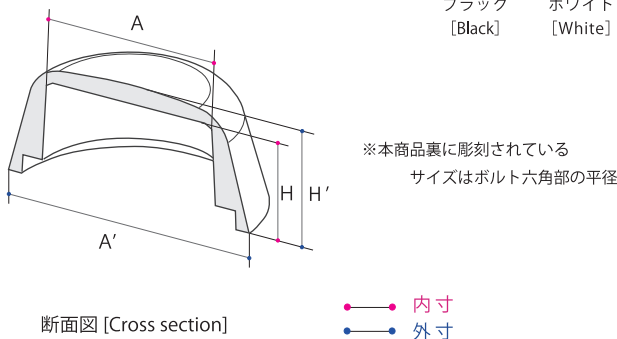

屋外推奨カラー

M6～M10はEL化粧ナットキャップと兼用できます

ブラック [Black]			ホワイト [White]	グレー [Gray]	アイボリー [Ivory]	イエロー [Yellow]	ブルー [Blue]	レッド [Red]	ブラウン [Brown]
品番	サイズ	A×H (A'×H')	品番	品番	品番	品番	品番	品番	品番
FA30212-0006	M6	10.5x4.5 (15.5x6)	FB30212-0006	FC30212-0006	FD30212-0006	FE30212-0006	FF30212-0006	FG30212-0006	FH30212-0006
FA30212-0008	M8	14x6 (20x8)	FB30212-0008	FC30212-0008	FD30212-0008	FE30212-0008	FF30212-0008	FG30212-0008	FH30212-0008
FA30212-0010	M10	18x7.5 (26x9.5)	FB30212-0010	FC30212-0010	FD30212-0010	FE30212-0010	FF30212-0010	FG30212-0010	FH30212-0010
FA30212-0012	M12	20x8.5 (29x11)	FB30212-0012	FC30212-0012	FD30212-0012	FE30212-0012	FF30212-0012	FG30212-0012	FH30212-0012