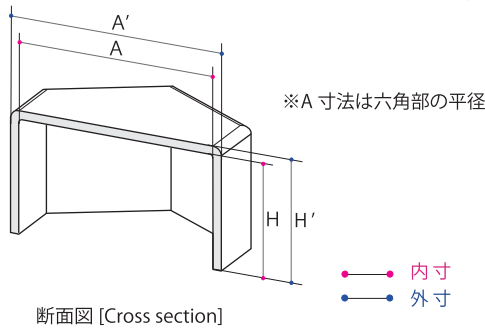

| | | |
|---------------|--------------|------------------|
| 製品用途 六角ボルト | 材質 エラストマー | 温度域 -60℃～+98℃ |
|---------------|--------------|------------------|

屋外推奨カラー

※M6～M10はEL六角ナットキャップと兼用できます

| ブラック [Black] | | | ホワイト [White] | グレー [Gray] | アイボリー [Ivory] | イエロー [Yellow] | ブルー [Blue] | レッド [Red] | ブラウン [Brown] |
|--------------|-----|-----------------|--------------|--------------|---------------|---------------|--------------|--------------|--------------|
| 品番 | サイズ | A×H (A'×H') | 品番 | 品番 | 品番 | 品番 | 品番 | 品番 | 品番 |
| EA30212-0006 | M6 | 10x5 (13x6.5) | EB30212-0006 | EC30212-0006 | ED30212-0006 | EE30212-0006 | EF30212-0006 | EG30212-0006 | EH30212-0006 |
| EA30212-0008 | M8 | 13x6.5 (16x8) | EB30212-0008 | EC30212-0008 | ED30212-0008 | EE30212-0008 | EF30212-0008 | EG30212-0008 | EH30212-0008 |
| EA30212-0010 | M10 | 17x8 (20x9.5) | EB30212-0010 | EC30212-0010 | ED30212-0010 | EE30212-0010 | EF30212-0010 | EG30212-0010 | EH30212-0010 |
| EA30212-0012 | M12 | 19x8 (23x10) | EB30212-0012 | EC30212-0012 | ED30212-0012 | EE30212-0012 | EF30212-0012 | EG30212-0012 | EH30212-0012 |
| EA30212-0016 | M16 | 24x10 (28x12) | EB30212-0016 | EC30212-0016 | ED30212-0016 | EE30212-0016 | EF30212-0016 | EG30212-0016 | EH30212-0016 |
| EA30212-0020 | M20 | 30x13 (34x15) | EB30212-0020 | EC30212-0020 | ED30212-0020 | EE30212-0020 | EF30212-0020 | EG30212-0020 | EH30212-0020 |
| EA30212-0022 | M22 | 32x14 (37x16.5) | EB30212-0022 | EC30212-0022 | ED30212-0022 | EE30212-0022 | EF30212-0022 | EG30212-0022 | EH30212-0022 |
| EA30212-0024 | M24 | 36x15 (41x17.5) | EB30212-0024 | EC30212-0024 | ED30212-0024 | EE30212-0024 | EF30212-0024 | EG30212-0024 | EH30212-0024 |