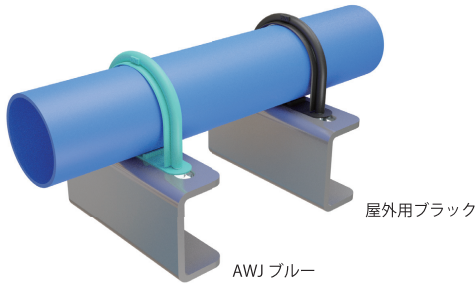

FLATUBOLT® フラットUボルト

9018

塩素含有量	材質	使用温度範囲
0%	エラストマー (TPE)	98℃

ユニクロ フラットUボルト

Uボルト本体：ユニクロ
ナット：ユニクロ
絶縁樹脂：エラストマー (TPE)
スタビプレート：エラストマー (TPE)

ステンレス フラットUボルト

Uボルト本体：SUS304
ナット：SUS304
絶縁樹脂：エラストマー (TPE)
スタビプレート：エラストマー (TPE)

ドブメッキ フラットUボルト

Uボルト本体：ドブメッキ
ナット：ドブメッキ
絶縁樹脂：エラストマー (TPE)
スタビプレート：エラストマー (TPE)

【図面ダウンロード】

【YouTube】

ユニクロ 品番	呼称 PE	フラットUボルト						スタビプレート			入数	
		D	P	d	H	A	W	b	C	t		
PE10340-0020	20	27	40	W3/8	60	26	25	66.5	7	1.5	20個×10袋	200
PE10340-0025	25	34	46	W3/8	66	26	25	72.5	7	1.5	20個×10袋	200
PE10340-0030	30	42	56	W3/8	75	25	25	83	7.5	1.5	15個×10袋	150
PE10340-0040	40	48	62	W3/8	81	25	25	89	7.5	1.5	12個×10袋	120
PE10340-0050	50	60	74	W3/8	93	25	25	101	7.5	1.5	9個×10袋	90
PE10340-0065	65	76	88	W3/8	113	30	25	116	7.5	1.5		70
PE10340-0075	75	89	101	W3/8	126	30	25	129	8.5	1.5		55
PE10340-0100	100	114	126	W3/8	151	30	25	154	8.5	1.5		40
PE10340-0125	125	140	154	W1/2	187	40	30	190	9.8	1.8		15
PE10340-0150	150	165	182	W1/2	214	40	30	218	9.8	1.8		15
PE10340-0200	200	216	232	W1/2	264	40	30	268	9.8	1.8		7