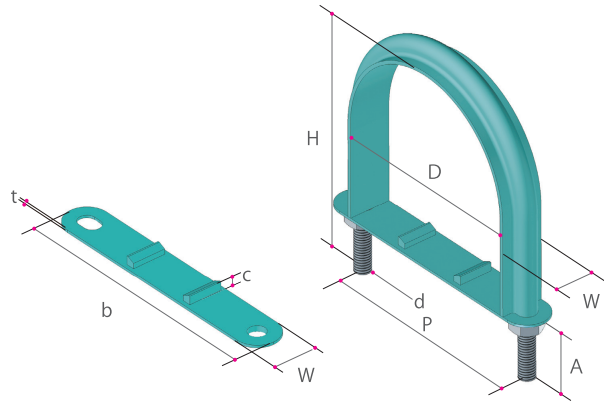

FLATUBOLT® フラットUボルト

9018

塩素含有量	材質	使用温度範囲
0%	エラストマー (TPE)	98℃

ユニクロ フラットUボルト

Uボルト本体：ユニクロ
ナット：ユニクロ
絶縁樹脂：エラストマー (TPE)
スタビプレート：エラストマー (TPE)

ステンレス フラットUボルト

Uボルト本体：SUS304
ナット：SUS304
絶縁樹脂：エラストマー (TPE)
スタビプレート：エラストマー (TPE)

ドブメッキ フラットUボルト

Uボルト本体：ドブメッキ
ナット：ドブメッキ
絶縁樹脂：エラストマー (TPE)
スタビプレート：エラストマー (TPE)

【図面ダウンロード】

【YouTube】

ユニクロ 品番	呼称 PE	フラットUボルト						スタビプレート			入数	
		D	P	d	H	A	W	b	C	t		
PE10340-0020	20	27	40	W3/8	60	26	25	66.5	7	1.5	20個×10袋	200
PE10340-0025	25	34	46	W3/8	66	26	25	72.5	7	1.5	20個×10袋	200
PE10340-0030	30	42	56	W3/8	75	25	25	83	7.5	1.5	15個×10袋	150
PE10340-0040	40	48	62	W3/8	81	25	25	89	7.5	1.5	12個×10袋	120
PE10340-0050	50	60	74	W3/8	93	25	25	101	7.5	1.5	9個×10袋	90
PE10340-0065	65	76	88	W3/8	113	30	25	116	7.5	1.5		70
PE10340-0075	75	89	101	W3/8	126	30	25	129	8.5	1.5		55
PE10340-0100	100	114	126	W3/8	151	30	25	154	8.5	1.5		40
PE10340-0125	125	140	154	W1/2	187	40	30	190	9.8	1.8		15
PE10340-0150	150	165	182	W1/2	214	40	30	218	9.8	1.8		15
PE10340-0200	200	216	232	W1/2	264	40	30	268	9.8	1.8		7

FLATUBOLT® フラットUボルト足長+30 : +50

9019

塩素含有量	材質	使用温度範囲
0%	エラストマー (TPE)	98℃

ユニクロ フラットUボルト足長

Uボルト本体：ユニクロ
ナット：ユニクロ
絶縁樹脂：エラストマー (TPE)

ステンレス フラットUボルト足長

Uボルト本体：SUS304
ナット：SUS304
絶縁樹脂：エラストマー (TPE)

ドブメッキ フラットUボルト足長