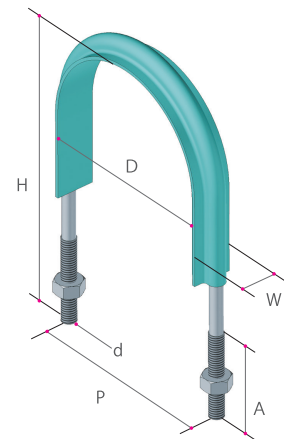

FLATUBOLT® フラットUボルト

9018

塩素含有量	材質	使用温度範囲
0%	エラストマー (TPE)	98℃

ユニクロ フラットUボルト

Uボルト本体：ユニクロ
ナット：ユニクロ
絶縁樹脂：エラストマー (TPE)
スタビプレート：エラストマー (TPE)

ステンレス フラットUボルト

Uボルト本体：SUS304
ナット：SUS304
絶縁樹脂：エラストマー (TPE)
スタビプレート：エラストマー (TPE)

ドブメッキ フラットUボルト

Uボルト本体：ドブメッキ
ナット：ドブメッキ
絶縁樹脂：エラストマー (TPE)
スタビプレート：エラストマー (TPE)

【図面ダウンロード】

【YouTube】

ユニクロ 品番	呼称 PE	フラットUボルト						スタビプレート			入数	
		D	P	d	H	A	W	b	C	t		
PE10340-0020	20	27	40	W3/8	60	26	25	66.5	7	1.5	20個×10袋	200
PE10340-0025	25	34	46	W3/8	66	26	25	72.5	7	1.5	20個×10袋	200
PE10340-0030	30	42	56	W3/8	75	25	25	83	7.5	1.5	15個×10袋	150
PE10340-0040	40	48	62	W3/8	81	25	25	89	7.5	1.5	12個×10袋	120
PE10340-0050	50	60	74	W3/8	93	25	25	101	7.5	1.5	9個×10袋	90
PE10340-0065	65	76	88	W3/8	113	30	25	116	7.5	1.5		70
PE10340-0075	75	89	101	W3/8	126	30	25	129	8.5	1.5		55
PE10340-0100	100	114	126	W3/8	151	30	25	154	8.5	1.5		40
PE10340-0125	125	140	154	W1/2	187	40	30	190	9.8	1.8		15
PE10340-0150	150	165	182	W1/2	214	40	30	218	9.8	1.8		15
PE10340-0200	200	216	232	W1/2	264	40	30	268	9.8	1.8		7

FLATUBOLT® フラットUボルト足長+30 : +50

9019

塩素含有量	材質	使用温度範囲
0%	エラストマー (TPE)	98℃

ユニクロ フラットUボルト足長

Uボルト本体：ユニクロ
ナット：ユニクロ
絶縁樹脂：エラストマー (TPE)

ステンレス フラットUボルト足長

Uボルト本体：SUS304
ナット：SUS304
絶縁樹脂：エラストマー (TPE)

ドブメッキ フラットUボルト足長