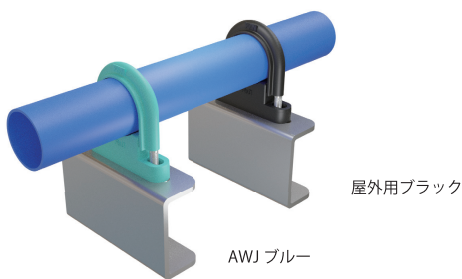

FLATUBOLT® フラットUボルト足長+30 : +50

9019

塩素含有量	材質	使用温度範囲
0%	エラストマー (TPE)	98℃

ユニクロ フラットUボルト足長

Uボルト本体：ユニクロ
ナット：ユニクロ
絶縁樹脂：エラストマー (TPE)

ステンレス フラットUボルト足長

Uボルト本体：SUS304
ナット：SUS304
絶縁樹脂：エラストマー (TPE)

ドブメッキ フラットUボルト足長

Uボルト本体：ドブメッキ
ナット：ドブメッキ
絶縁樹脂：エラストマー (TPE)

ユニクロ 品番 [+30]	呼称 PE	フラットUボルト足長						[+30]		[+50]		ステンレス		ドブメッキ		ステンレス屋外用	
		D	P	d	W	H	A	H	A	品番 [+30]	[+50]	品番 [+30]	[+50]	品番 [+30]	[+50]		
PE10349-0203	-0205	20	27	40	W3/8	25	79	50	99	66	PE10350-0203	-0205	PE10359-0203	-0205	PE10354-0203	-0205	
PE10349-0253	-0255	25	34	46	W3/8	25	87	50	107	66	PE10350-0253	-0255	PE10359-0253	-0255	PE10354-0253	-0255	
PE10349-0303	-0305	30	42	56	W3/8	25	96	50	116	66	PE10350-0303	-0305	PE10359-0303	-0305	PE10354-0303	-0305	
PE10349-0403	-0405	40	48	62	W3/8	25	102	50	122	66	PE10350-0403	-0405	PE10359-0403	-0405	PE10354-0403	-0405	
PE10349-0503	-0505	50	60	74	W3/8	25	113	50	133	66	PE10350-0503	-0505	PE10359-0503	-0505	PE10354-0503	-0505	
PE10349-0653	-0655	65	76	88	W3/8	25	135	55	155	66	PE10350-0653	-0655	PE10359-0653	-0655	PE10354-0653	-0655	
PE10349-0753	-0755	75	89	101	W3/8	25	145	55	165	66	PE10350-0753	-0755	PE10359-0753	-0755	PE10354-0753	-0755	
PE10349-1003	-1005	100	114	126	W3/8	25	173	55	193	66	PE10350-1003	-1005	PE10359-1003	-1005	PE10354-1003	-1005	
PE10349-1253	-1255	125	140	154	W1/2	30	204	65	224	65	PE10350-1253	-1255	PE10359-1253	-1255	PE10354-1253	-1255	
PE10349-1503	-1505	150	165	182	W1/2	30	228	65	248	65	PE10350-1503	-1505	PE10359-1503	-1505	PE10354-1503	-1505	
PE10349-2003	-2005	200	216	232	W1/2	30	280	65	300	65	PE10350-2003	-2005	PE10359-2003	-2005	PE10354-2003	-2005